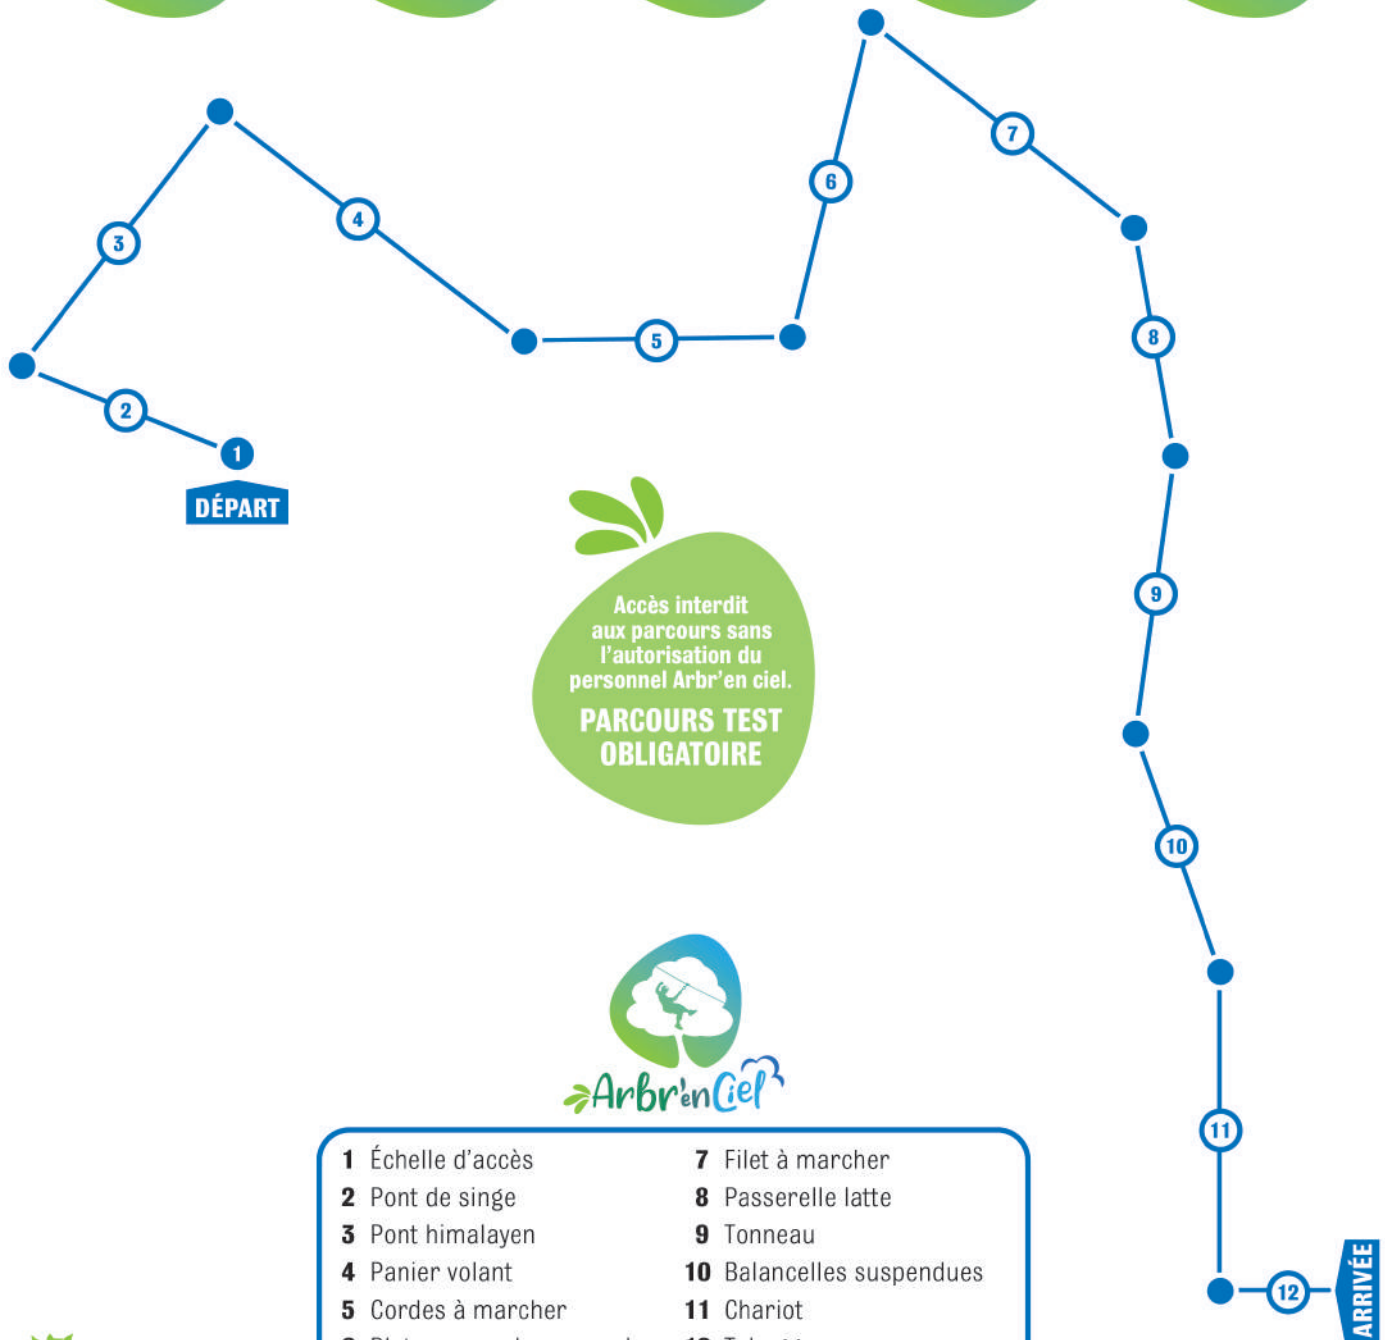

PARCOURS BLEU

Difficulté - Niveau 1 - ACCOMPAGNATEUR AU SOL OBLIGATOIRE

Âge requis
2 ans 1/2 à 6 ans

Taille requise
90 cm

Altitude
1 mètre

Nombre de jeux
12 jeux

Temps estimé
30 mn

Accès interdit
aux parcours sans
l'autorisation du
personnel Arbr'en ciel.

**PARCOURS TEST
OBLIGATOIRE**

- | | |
|----------------------------|---------------------------|
| 1 Échelle d'accès | 7 Filet à marcher |
| 2 Pont de singe | 8 Passerelle latte |
| 3 Pont himalayen | 9 Tonneau |
| 4 Panier volant | 10 Balancelles suspendues |
| 5 Cordes à marcher | 11 Chariot |
| 6 Plateaux ronds suspendus | 12 Toboggan |