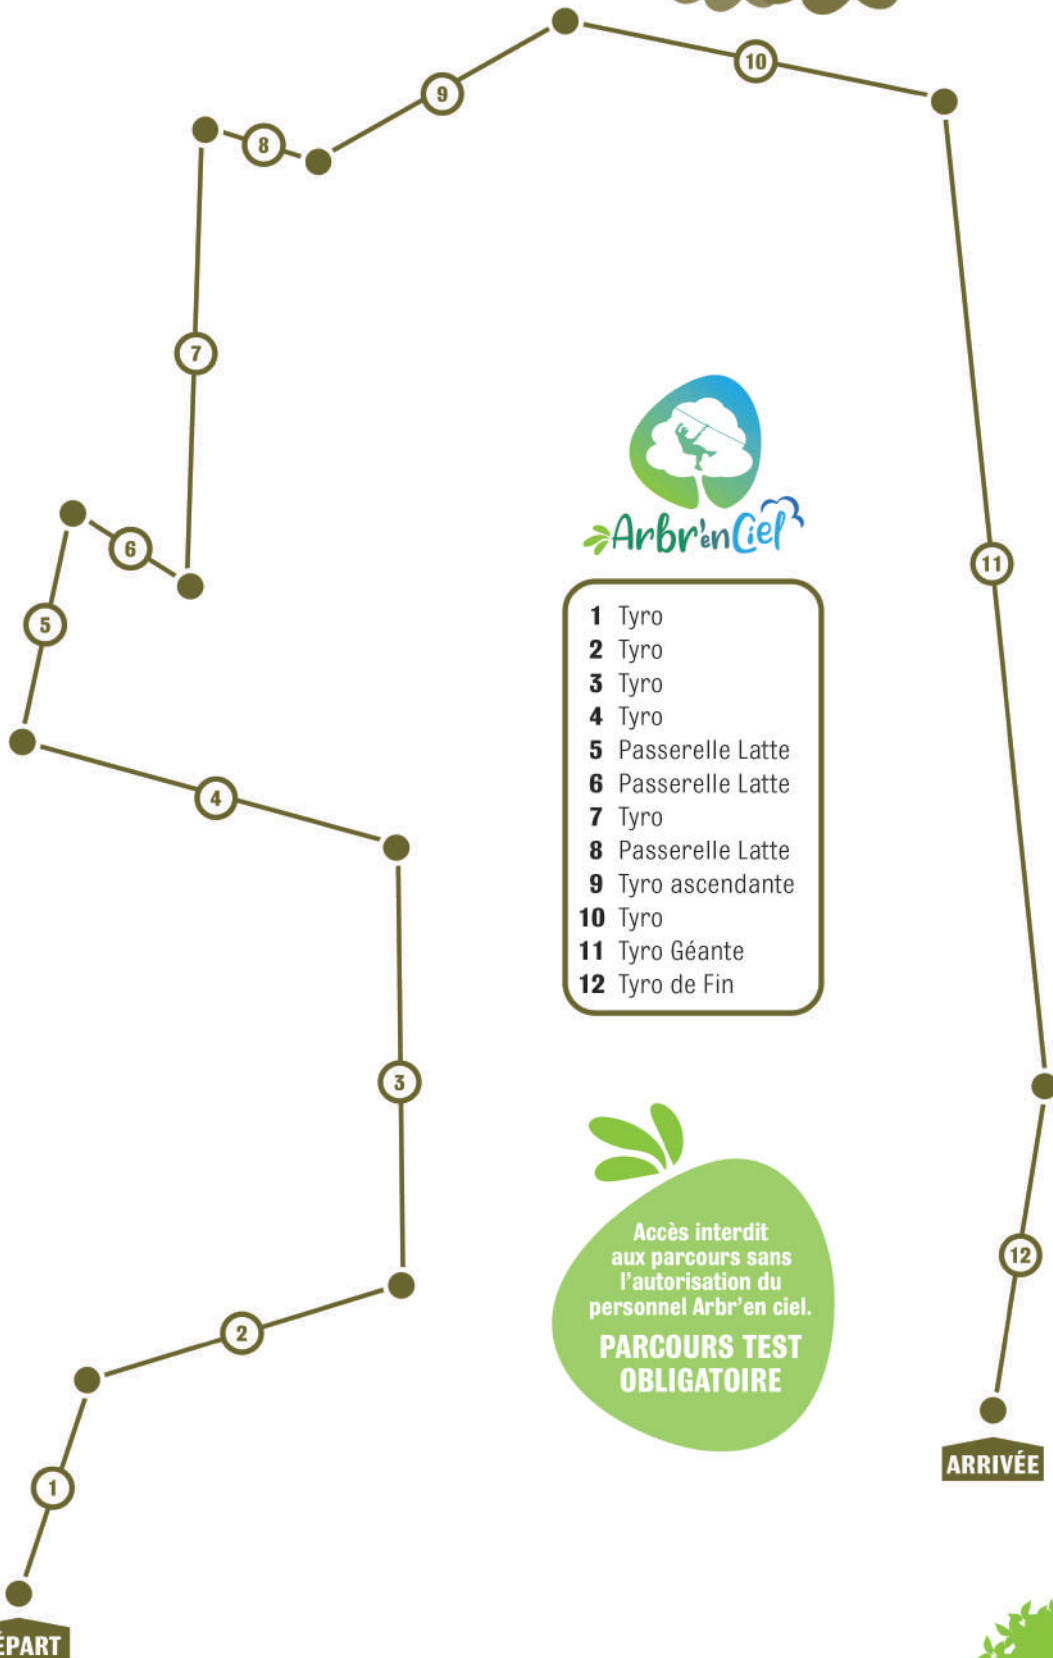

# PARCOURS MAXI TYRO

Difficulté - POUR LES FANS DE GLISSE MAIS ATTENTION AU VERTIGE

Âge requis  
ados/adultes

Taille requise  
1,30 mètre

Altitude  
20 mètres

Nombre de jeux  
12 jeux

Temps estimé  
30 mn

- 1 Tyro
- 2 Tyro
- 3 Tyro
- 4 Tyro
- 5 Passerelle Latte
- 6 Passerelle Latte
- 7 Tyro
- 8 Passerelle Latte
- 9 Tyro ascendante
- 10 Tyro
- 11 Tyro Géante
- 12 Tyro de Fin

Accès interdit  
aux parcours sans  
l'autorisation du  
personnel Arbr'en ciel.

**PARCOURS TEST  
OBLIGATOIRE**

ARRIVÉE

DÉPART