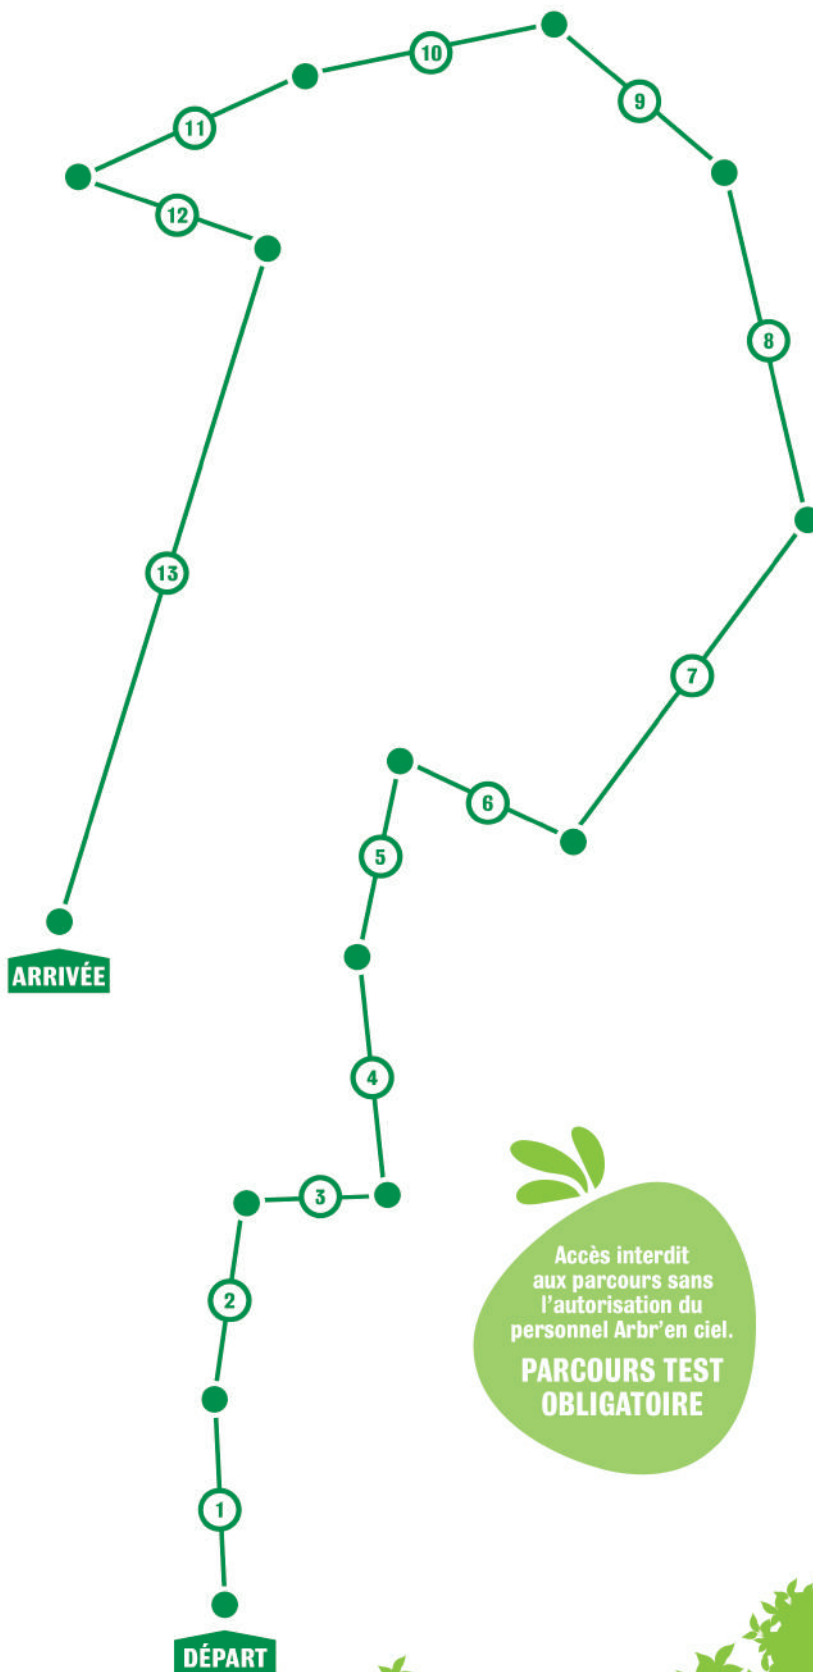

PARCOURS VERT

Difficulté - Niveau 1

Âge requis
7-8 ans/adultes

Taille requise
1,20 mètre

Altitude
6 mètres

Nombre de jeux
13 jeux

Temps estimé
30 mn

- 1 Pont de singe
- 2 Pont himalayen
- 3 Poutre à marcher
- 4 Tyrolienne
- 5 Poutres en quinconce
- 6 Plateaux suspendus
- 7 Tyrolienne
- 8 Tyrolienne
- 9 Balancelles suspendues
- 10 Lattes à bascule
- 11 Passerelles lattes
- 12 Pont himalayen / mini tarzan
- 13 Tyrolienne

Accès interdit
aux parcours sans
l'autorisation du
personnel Arbr'en ciel.

**PARCOURS TEST
OBLIGATOIRE**

GARDONS LA FORÊT PROPRE